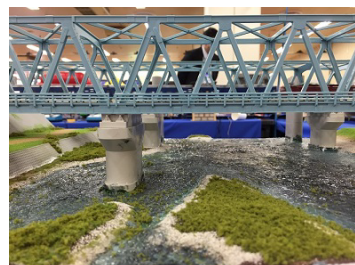

鉄道模型 トレイン広場

サイズ : W540 × D270cm

模型の車両にはNゲージを採用。実際の車両が 1/148 ~ 1/160 の縮尺で再現されており、鉄道ファンをも唸らせる精巧な作りとなっています。また、街並みや自然の風景もリアルに作り込まれており、年齢問わず見て楽しむことが可能です。

レール上には小型カメラを搭載した車両が走っており、そのカメラが映す画像をモニターで見ながら、電車の操縦体験をしていただけます。操作は簡単で小さいお子様でも体験可能です。モニターの画像を見ながら操縦を行えば、本当に運転している感覚が楽しめます。

ジオラマの風景

山・トンネル・川・街並みなど
間近で見ても見事に再現されています。
※内容は変更になる場合がございます。

様々な車両

Nゲージは、車両の種類が多く発売されているため、ご当地の車両や人気の車両を揃えて走らせることが可能です。
※車両の指定がある場合はご相談ください。

操作体験

レバーを回して前進、停止を操作します。
簡単な操作なので、小さなお子様でも体験していただけます。

お願い

- 電源をご用意下さい。
 - テーブルとイスをご用意下さい（長机 14 本・イス 4 脚）
 - 基本は屋内での使用となりますが、屋外でご使用の場合はテント（2k × 3k 2 張り）をご用意下さい。
- ※机・イス・テントなど、弊社手配の場合は別途料金がかかります。