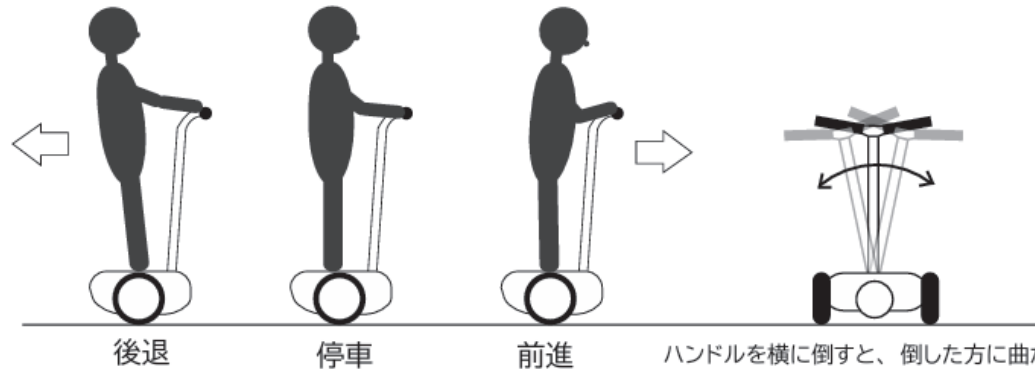

ロボスクーター

サイズ:W36×D50×H83~120cm
動力:バッテリー

エアークース
サイズ:W1000×D800×H350cm
電源:400w×1台
(100V 15A 専用で1回路)

後退

停車

前進

ハンドルを横に倒すと、倒した方に曲がります。
停車した状態で倒すと、その場で旋回します。

重心を前にかけると前進し、後ろにかけると
後退します。重心が真下にかかっているときは
停止します。

ご利用について

- ・対象年齢 6歳程度～ 体重20kg～100kg
- ・動力がバッテリーなので、屋内でも使用可能です。
- ・表面のやわらかい土や砂、砂利、凹凸や勾配のきつい場所、公道は走れません。
- ・雨天時の使用はできません。
- ・エアークースのコース内で使用します。
- ・使用時には、膝とひじ用のプロテクター、ヘルメットを着用します。
- ・同時使用は4台まで。

弊社スタッフによる実施対応アイテムです。レンタルはできませんのでご注意ください。

ロボスクーター

エアークースサイズ: W1000×D800×H350cm
使用電源: 100V15A 2回路(エアークース用・充電用)
同時稼働: 最大3台

体重移動で前後へ進む電動スクーター。
ハンドルを左右に倒すと曲がります。

使用時には膝と肘用のプロテクター、
ヘルメットを着用します。

対象年齢の目安: 6歳頃～
※補助付きで4歳頃からでも楽しめます。

重心を前にかけると前進し、後ろにかけると
後退します。重心が真下にかかっているときは
停止します。

ハンドルを横に倒すと、倒した方に曲がります。
停車した状態で倒すと、その場で旋回します。