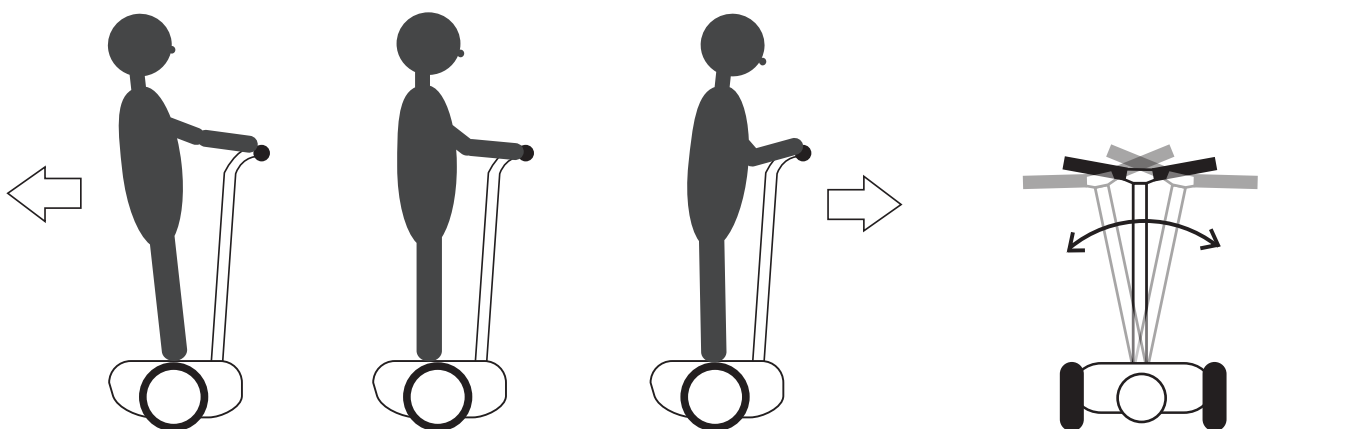

ロボスクーター

サイズ:W36×D50×H83~120cm
動力:バッテリー

エアークース
サイズ:W1000×D800×H350cm
電源:400w×1台
(100V 15A 専用で1回路)

後退

停車

前進

ハンドルを横に倒すと、倒した方に曲がります。
停車した状態で倒すと、その場で旋回します。

重心を前にかけると前進し、後ろにかけると
後退します。重心が真下にかかっているときは
停止します。

ご利用について

- ・対象年齢 6歳程度～ 体重20kg～100kg
- ・動力がバッテリーなので、屋内でも使用可能です。
- ・表面のやわらかい土や砂、砂利、凹凸や勾配のきつい場所、公道は走れません。
- ・雨天時の使用はできません。
- ・エアークースのコース内で使用します。
- ・使用時には、膝とひじ用のプロテクター、ヘルメットを着用します。
- ・同時使用は4台まで。

弊社スタッフによる実施対応アイテムです。レンタルはできませんのでご注意ください。

ロボスクーター

エアークースサイズ: W1000×D800×H350cm
使用電源: 100V15A 2回路(エアークース用・充電用)
同時稼働: 最大3台

体重移動で前後へ進む電動スクーター。
ハンドルを左右に倒すと曲がります。

使用時には膝と肘用のプロテクター、
ヘルメットを着用します。

対象年齢の目安: 6歳頃～
※補助付きで4歳頃からでも楽しめます。

重心を前にかけると前進し、後ろにかけると
後退します。重心が真下にかかっているときは
停止します。

ハンドルを横に倒すと、倒した方に曲がります。
停車した状態で倒すと、その場で旋回します。