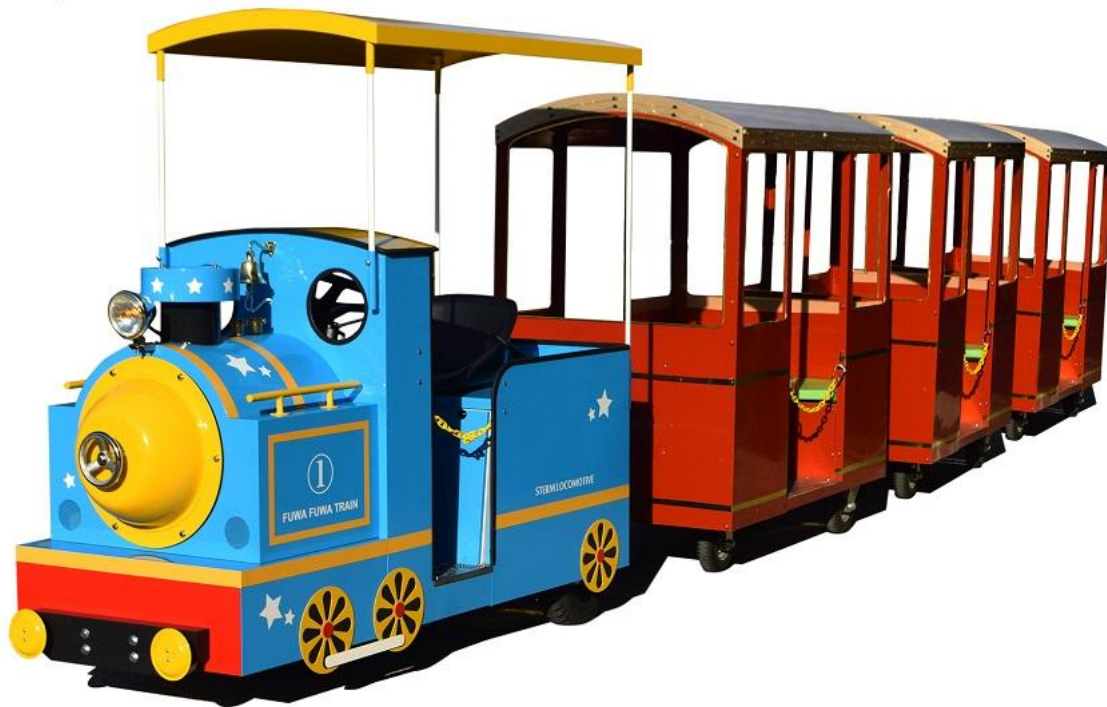

子どもたちが大好きなSLのロードトレインです。
バッテリー式なので空気を汚さず静かに走行します。
客車には合計12名乗車可能です。

サイズ:W90×D810×H180cm(連結時)

※表面のやわらかい土や砂、砂利、凹凸や勾配のキツイ場所は走れません。
※Uターンがあるコースの場合、旋回するのに道幅7mが必要です。