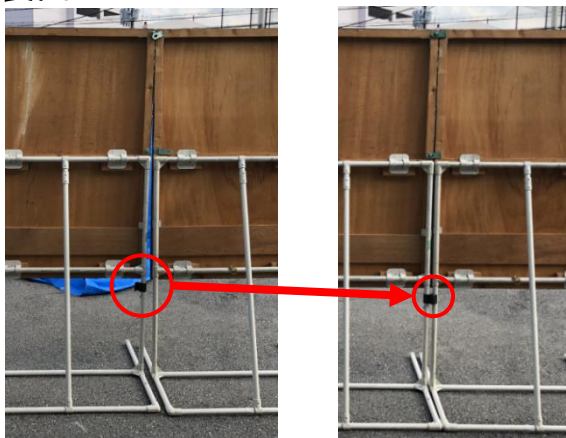

たこつぼゲーム

取り扱い説明書

セット内容

- ①パネル×3、②土台パイプ×3、③支えパイプ×3、④短棒×40
- ⑤たこ×20、⑥つぼ×12、⑦トレイ×4、⑧パンチ×3

1. パネルに土台パイプを接続します

2. パネルと土台パイプを支えパイプで接続します

3. 各パネルに1～2の手順を行います

4. 赤丸部の部品を使用して各パネルの足を接続します
(表面が右図になる様に接続して下さい)

裏面

表面

5. パネル裏面黄丸部の部品を使用してパネルを固定して下さい

6. 表面の穴に短棒を接続して下さい

7. 土台パイプが隠れる様にパンチを敷き、つぼを配置したら完成です

8. たこを投げて遊んでください