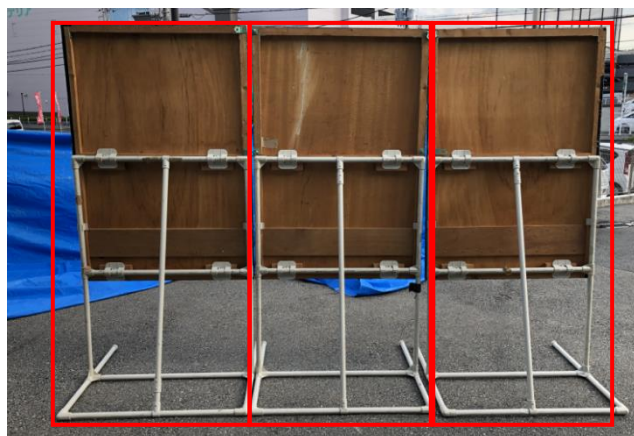

たこつぼゲーム

取り扱い説明書

セット内容

- ①パネル×3、②土台パイプ×3、③支えパイプ×3、④短棒×40
- ⑤たこ×20、⑥つぼ×12、⑦トレイ×4、⑧パンチ×3

1. パネルに土台パイプを接続します

2. パネルと土台パイプを支えパイプで接続します

3. 各パネルに1～2の手順を行います

4. 赤丸部の部品を使用して各パネルの足を接続します
(表面が右図になる様に接続して下さい)

裏面

表面

5. パネル裏面黄丸部の部品を使用してパネルを固定して下さい

6. 表面の穴に短棒を接続して下さい

7. 土台パイプが隠れる様にパンチを敷き、つぼを配置したら完成です

8. たこを投げて遊んでください