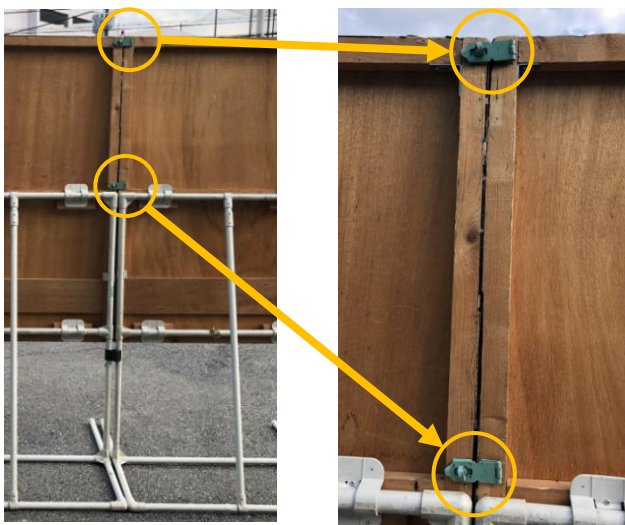

たこつぼゲーム

取り扱い説明書

セット内容

- ①パネル×3、②土台パイプ×3、③支えパイプ×3、④短棒×40
- ⑤たこ×20、⑥つぼ×12、⑦トレイ×4、⑧パンチ×3

1. パネルに土台パイプを接続します

2. パネルと土台パイプを支えパイプで接続します

3. 各パネルに1～2の手順を行います

4. 赤丸部の部品を使用して各パネルの足を接続します
(表面が右図になる様に接続して下さい)

裏面

表面

5. パネル裏面黄丸部の部品を使用してパネルを固定して下さい

6. 表面の穴に短棒を接続して下さい

7. 土台パイプが隠れる様にパンチを敷き、つぼを配置したら完成です

8. たこを投げて遊んでください