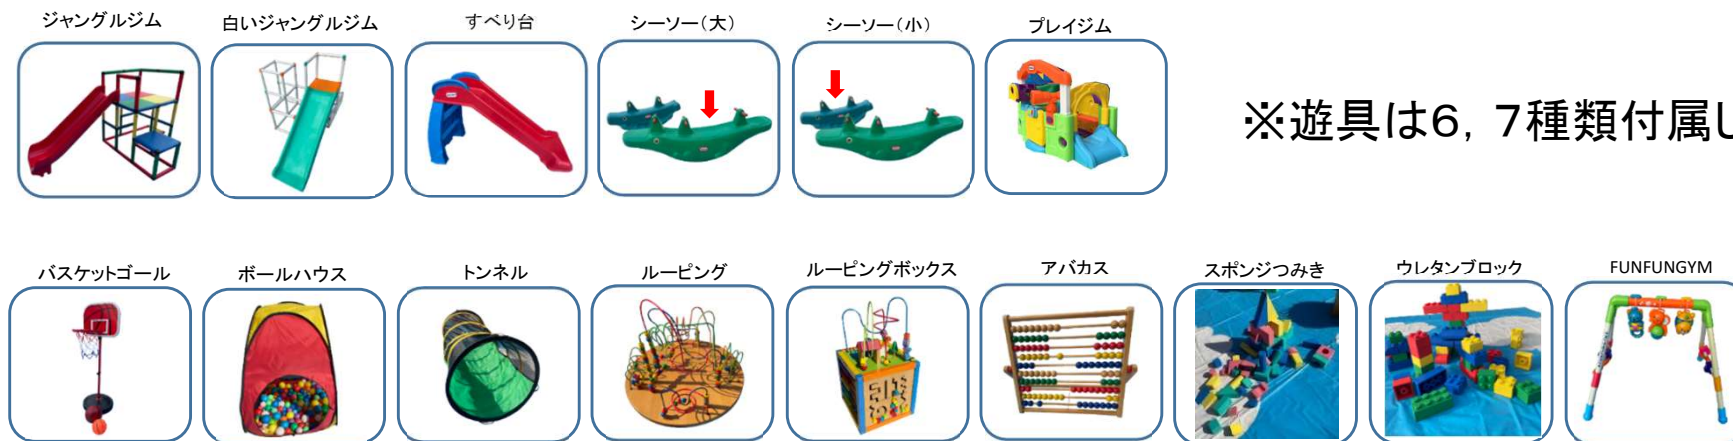

ふわふわランド

○セット内容

- ・ウレタンマット 1m×1m 25枚
- ・マットの上に引くターポリンシート 5m×5m 1枚
- ・木製柵
- ・遊具一式（下記参照）

○サイズ

- ・マットサイズ 5m×5m
- ※ターポリンシートなしの場合はスペースに合わせて変形可能です。

木製柵のキッズコーナー。

すべり台やジャングルジム、ソフトブロック、シーソーなど、楽しい遊具が盛りだくさんです。

【遊具例】

※遊具は6, 7種類付属します。