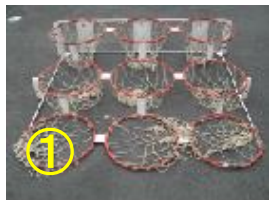

ナインフープス

取り扱い説明書

セット内容

- ①ゴール・②バックパネル・③ポール×4本・④ベース・⑤シート・⑥ボール入れ
⑦バスケットボール12個・⑧ボルト24個+予備

組み立て方

※安全のため、組立は必ず2名以上で行って下さい。

1. ①と④を③のポールでつなぎ、ボルトで留めます。ゴール前面に短いポール、ゴール背面には長いポールをはめ込んで下さい。※横に倒して組み立ててください。

2. ②を①のゴール背面にボルトで留めます。

3. ④をヒモで固定します。

4. 立ち上げたら完成！

※強風や雨など、荒天時には使用を中断または中止して下さい。
※必ず運営スタッフが常駐してください。
※上に乗ったりもたれたりしないよう注意してください。