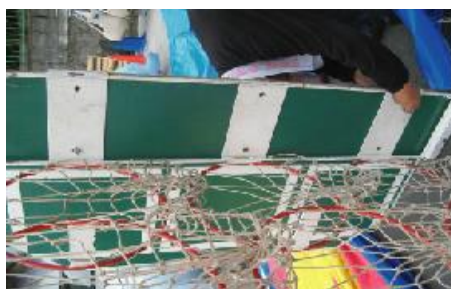

ナインフープス

取り扱い説明書

セット内容

- ①ゴール・②バックパネル・③ポール×4本・④ベース・⑤シート・⑥ボール入れ
⑦バスケットボール12個・⑧ボルト24個+予備

組み立て方

※安全のため、組立は必ず2名以上で行って下さい。

1. ①と④を③のポールでつなぎ、ボルトで留めます。ゴール前面に短いポール、ゴール背面には長いポールをはめ込んで下さい。※横に倒して組み立ててください。

2. ②を①のゴール背面にボルトで留めます。

3. ④をヒモで固定します。

4. 立ち上げたら完成！

※強風や雨など、荒天時には使用を中断または中止して下さい。
※必ず運営スタッフが常駐してください。
※上に乗ったりもたれたりしないよう注意してください。