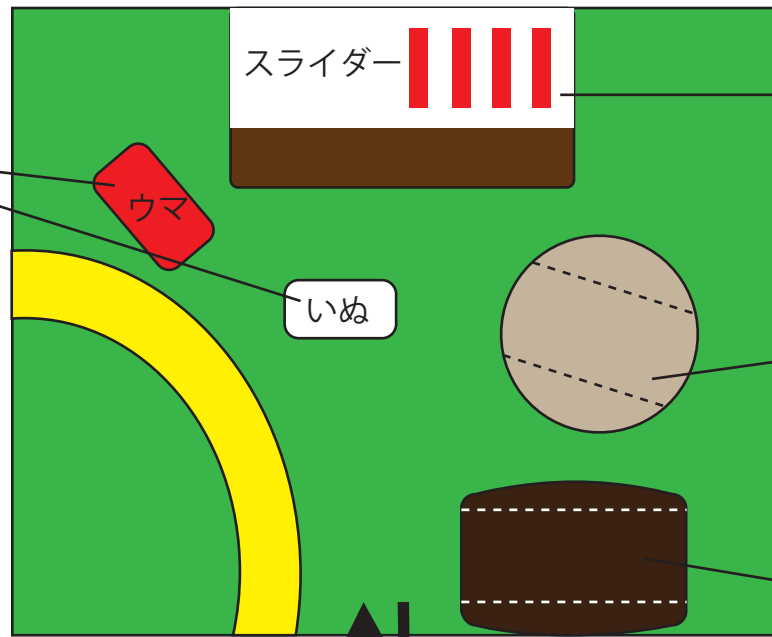

リトルファーム

H250cm

電源：1kw×1台
(100V 15A 専用で1回路)
定員：6～8名

樽型トンネル

俯瞰図（内部構造）

出入口

高さのないエア遊具なので、屋内での使用にもおススメです。