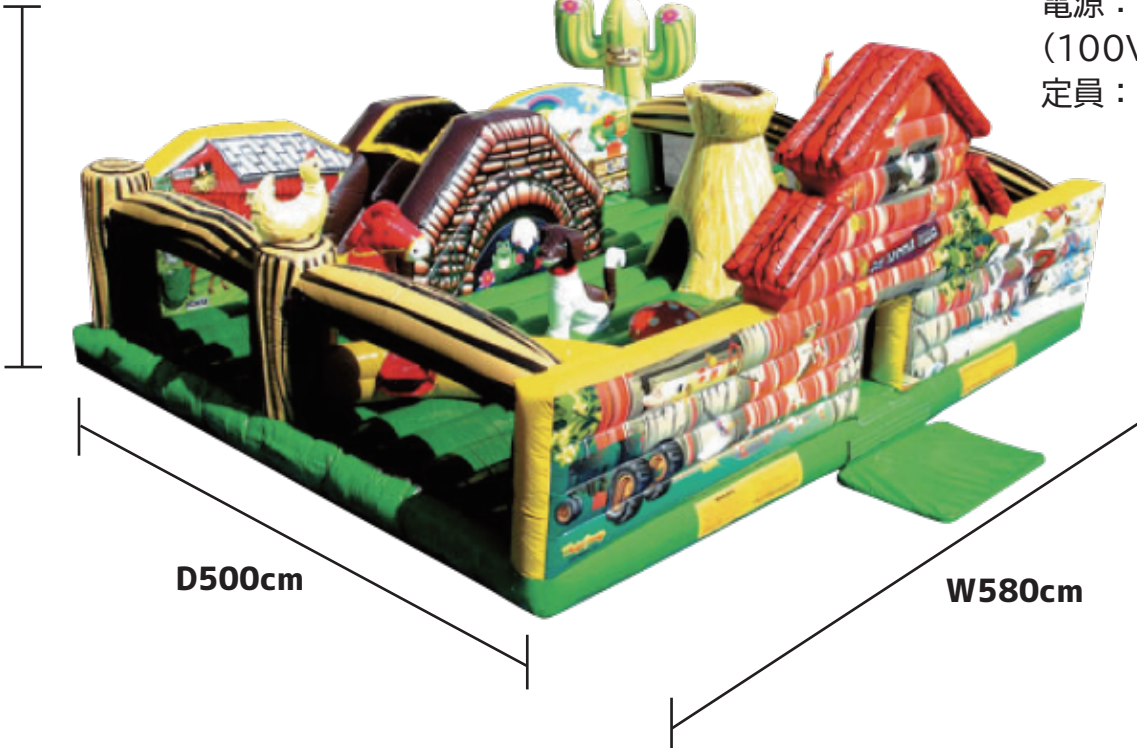

リトルファーム

H250cm

電源：1kw×1台
(100V 15A 専用で1回路)
定員：6～8名

樽型トンネル

俯瞰図（内部構造）

出入口

高さのないエア遊具なので、屋内での使用にもおススメです。