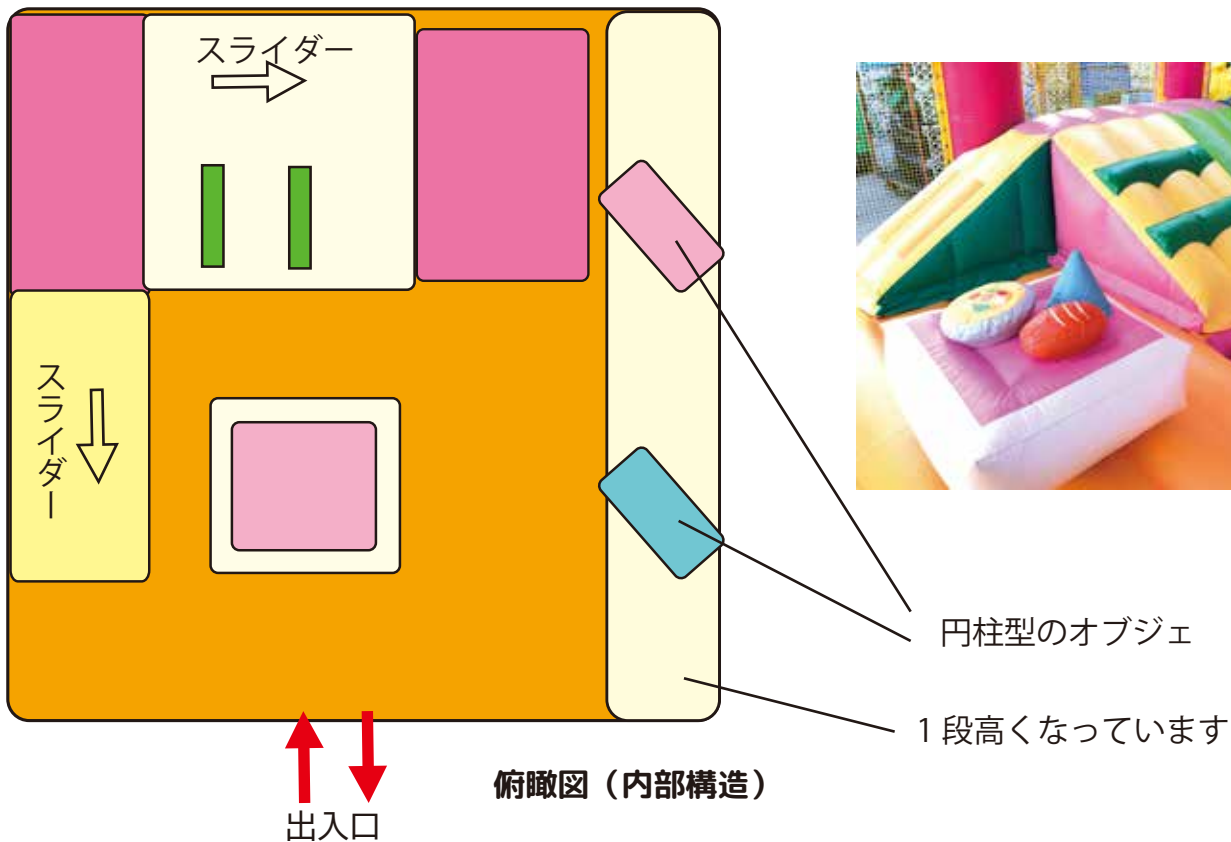

# おはなのうち

電源：400w×1台  
(100V 15A 専用で1回路)  
定員：6～8名

かわいいパステルカラーのフワフワです。  
中には小さなスライダーなど、遊べるオブジェが盛りだくさん。  
天井の中央にはミツバチのイラスト。  
そのほかはメッシュになっていて通気性がばっちり。