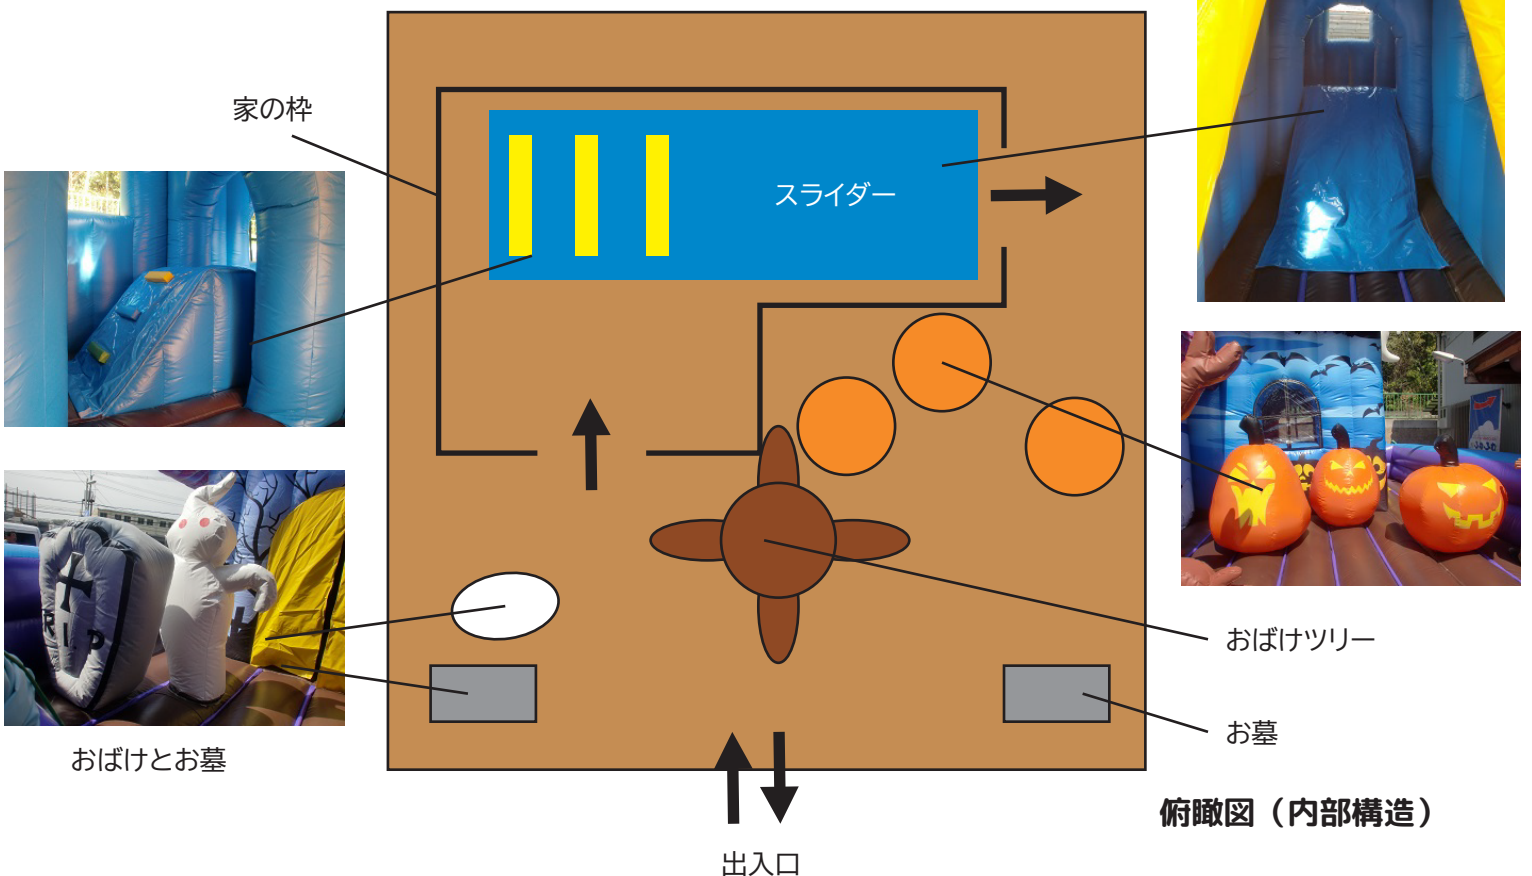

モンスターハウス

電源：1.5kw×2台
(100V 15A 専用で2回路)
定員：8～10名

家の中にはスライダーがあります。家の中は一方通行です。

庭部分にはホラーハウスらしく、おばけツリーやおばけかぼちゃ、お墓などのオブジェがあり夏のイベントやハロウィンのイベントにおすすめです。