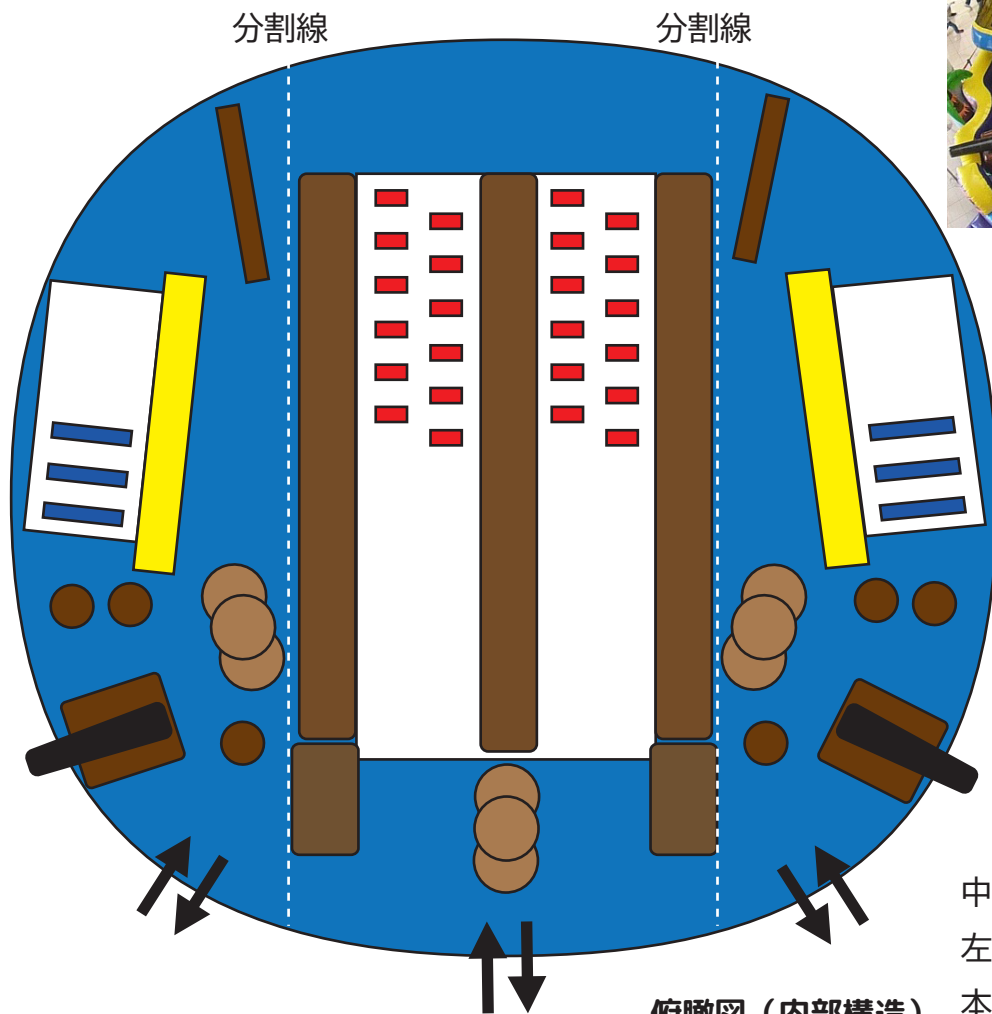

たからじま

中央には巨大スライダー
左右には小さなスライダがあります。
本体は三分割になっており、
繋げて使用します。