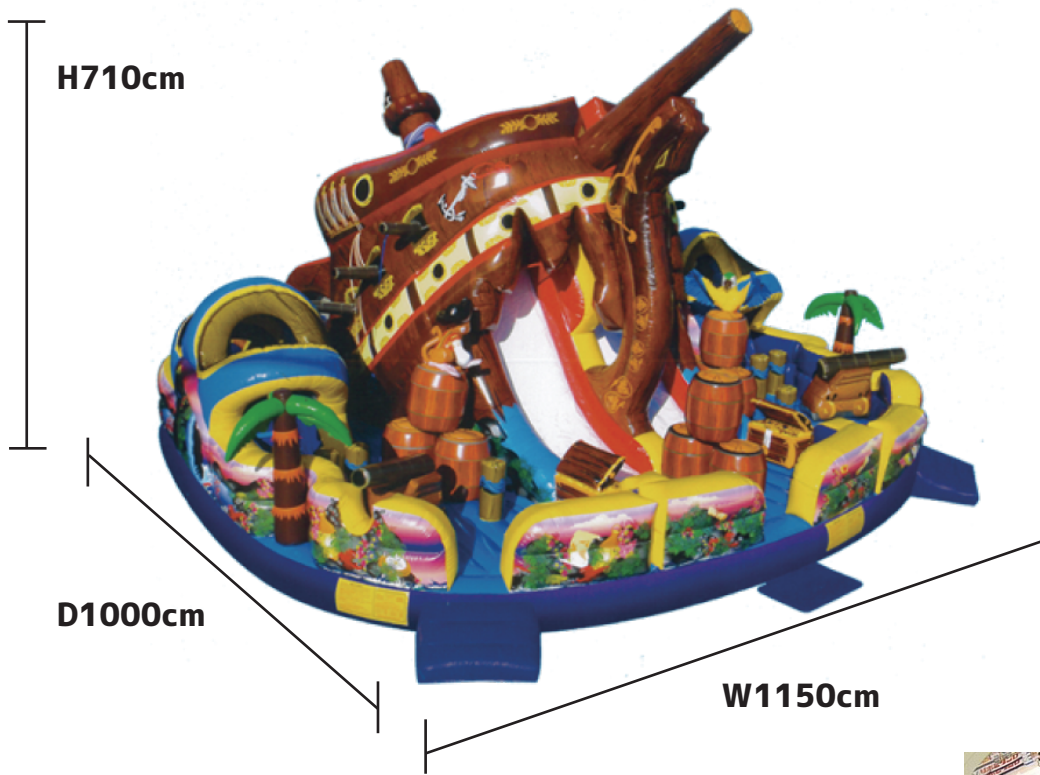

たからじま

中央には巨大スライダー
左右には小さなスライダがあります。
本体は三分割になっており、
繋げて使用します。