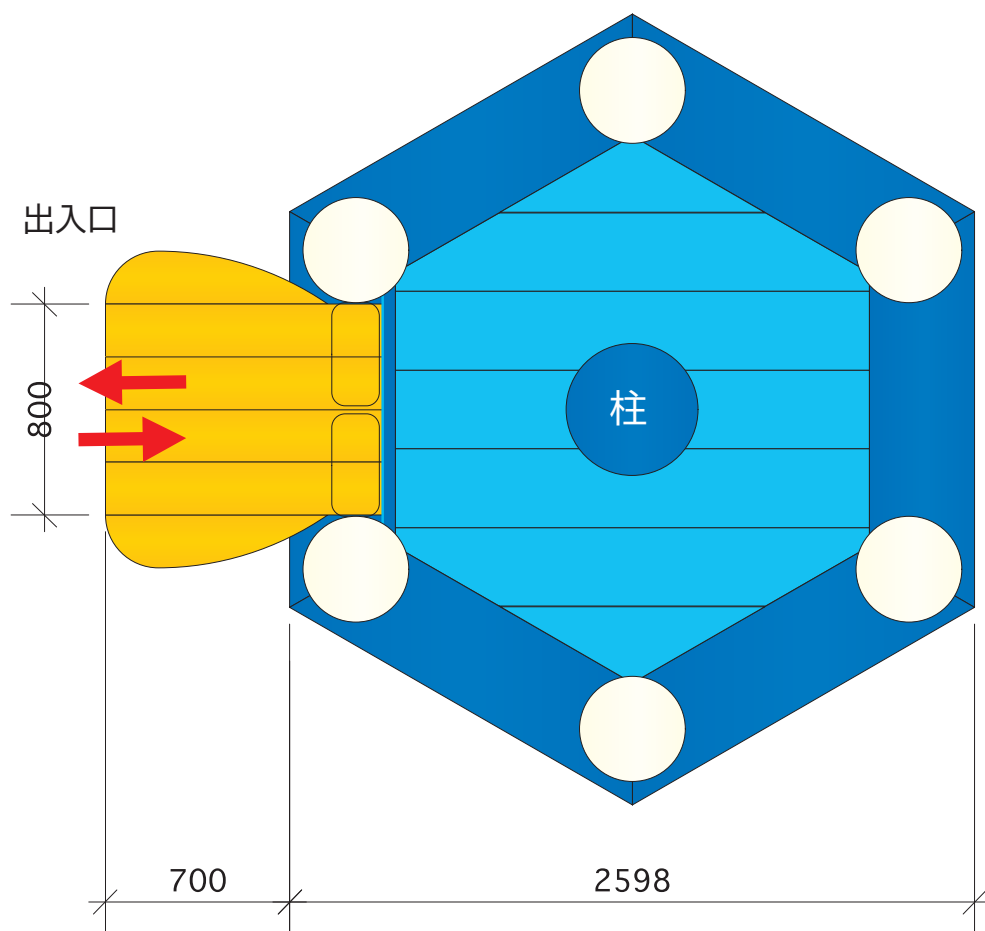

海のおうち

H240cm

D330cm

電源：500w（内蔵式）×1台
（100V 15A 専用で1回路）
定員：4～6名

W300cm

俯瞰図（内部構造）

床面にエアが入るタイプのボールプールです。
カラフルなボールが約 2000 個付属しています。