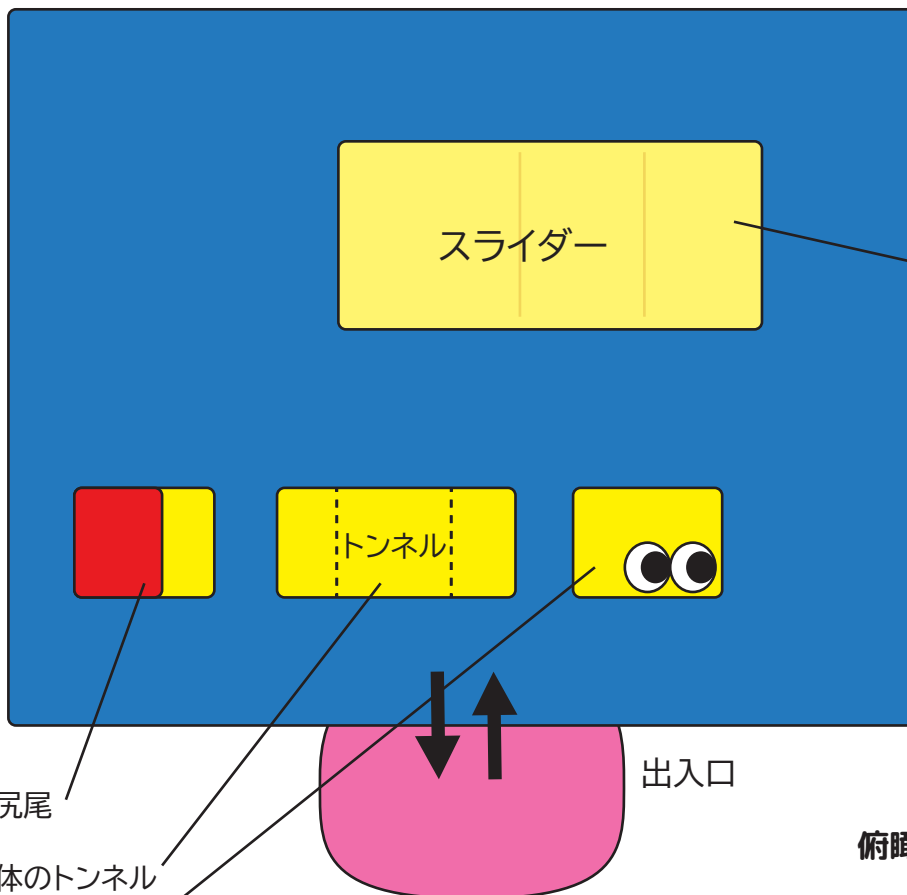

おさかなバウンス

H250cm

電源：500w（内蔵式）×1台
（100V 15A 専用で1回路）
定員：6～7名

ウミハビの尻尾

ウミハビ胴体のトンネル

ウミハビの頭

俯瞰図（内部構造）