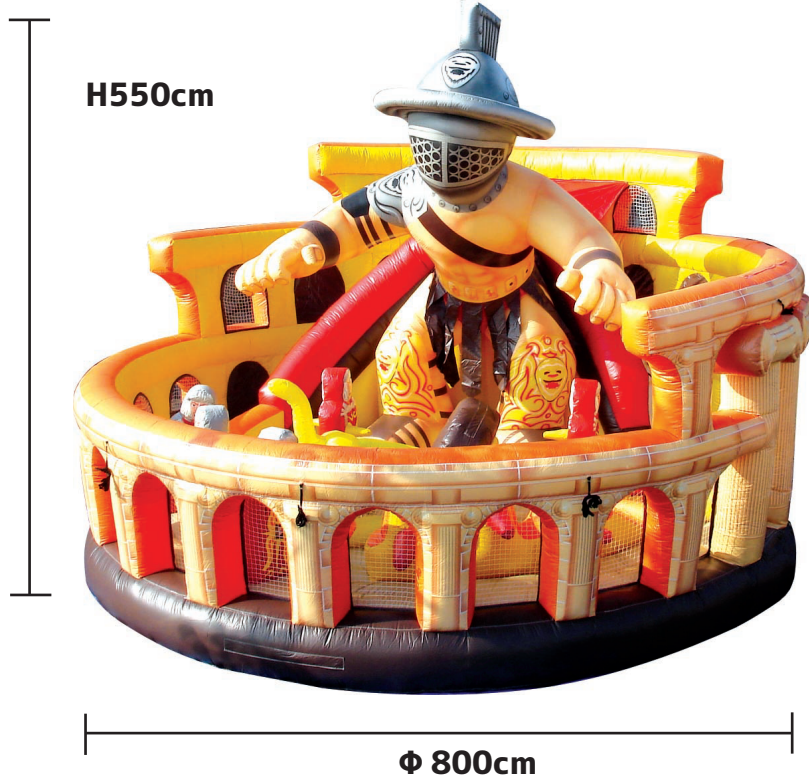

ガラディエーター

電源：1.5kw×2台
(100V 15A 専用で2回路)
定員：10～12名