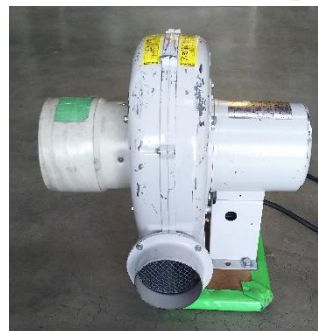

ふわふわ超電導リニアL0系

運営上の注意点！

遊具サイズ:W440×D320(ステップ760cm含む)×H210cm

●定員数:5~6名(対象年齢:3歳~10歳)

※大きな子供が多い場合は定員数を減らして下さい。
また年齢差の大きい子供との同時入場は出来るだけ避けて下さい。

●スタッフ:2名(必ず経験者1名が常駐)

★安全な運営はスタッフ次第です。中で遊ぶ子供に細心の注意を！！

①入口に1名

→入り口もエアで膨らませている為、安全に出入りが出来るように注意して下さい。

②補助1名

→遊具内部で遊んでいる子供を監視したり、送風機がしっかり装着されているかの定期確認をします。また子供の入れ替えの際の補助も行して下さい。

●必要電源:100V 15A 1回路

※上記容量以上のブレーカーから、電源1回路ご用意下さい。

●使用機器:送風機(内蔵式) ①500W×1台

●送風機接続用ダクトについて

※複数ダクトがあり使わないダクトについては、紐などで縛るようにして空気が抜けないようにして下さい。片付けの際は、紐をはずすと空気が早く抜けます。

★天候には十分に注意して下さい。

※雨天・強風時には、安全の為に運営を中断(中止)して下さい。

ふわふわ超電導リニアL0系

遊具サイズ: W440×D320(ステップ60cm含む)×H210cm

使用電源: 100V15A 1回路

定員: 5~6名

最先端の乗り物、リニアモーターカー

送風機が内蔵式なので騒音が少なく、サイズもコンパクトなので屋内使用にもおすすめです。