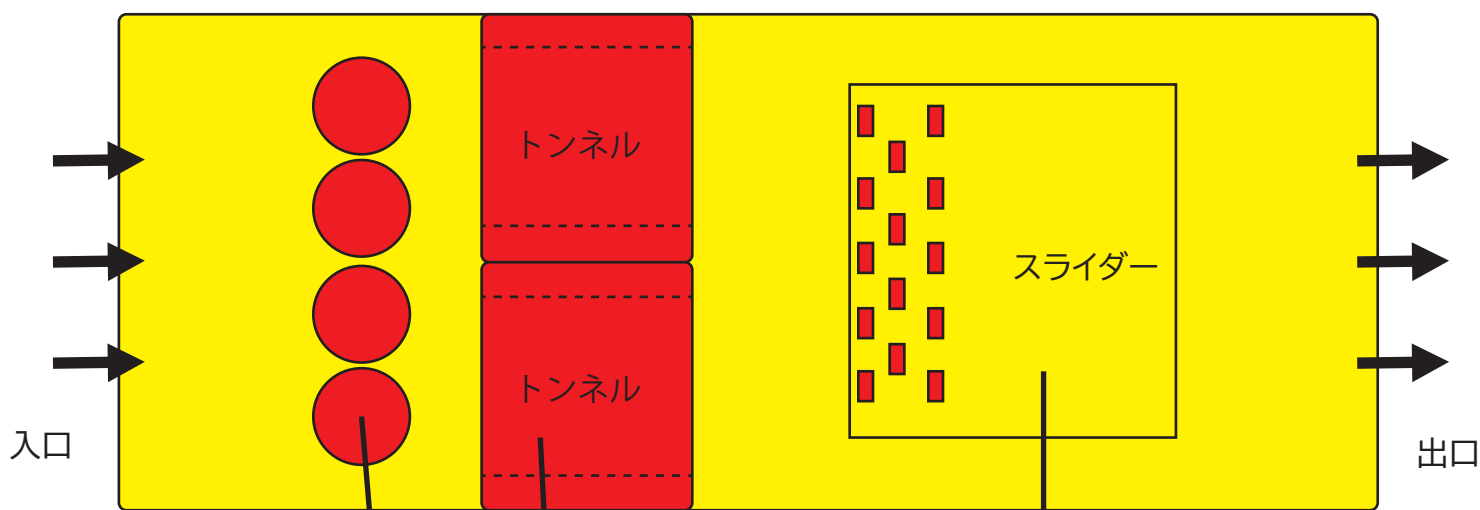

# ビッグコンボイ

俯瞰図（内部構造）

## 運営上の注意点！

遊具サイズ:W410×D1200×H520cm