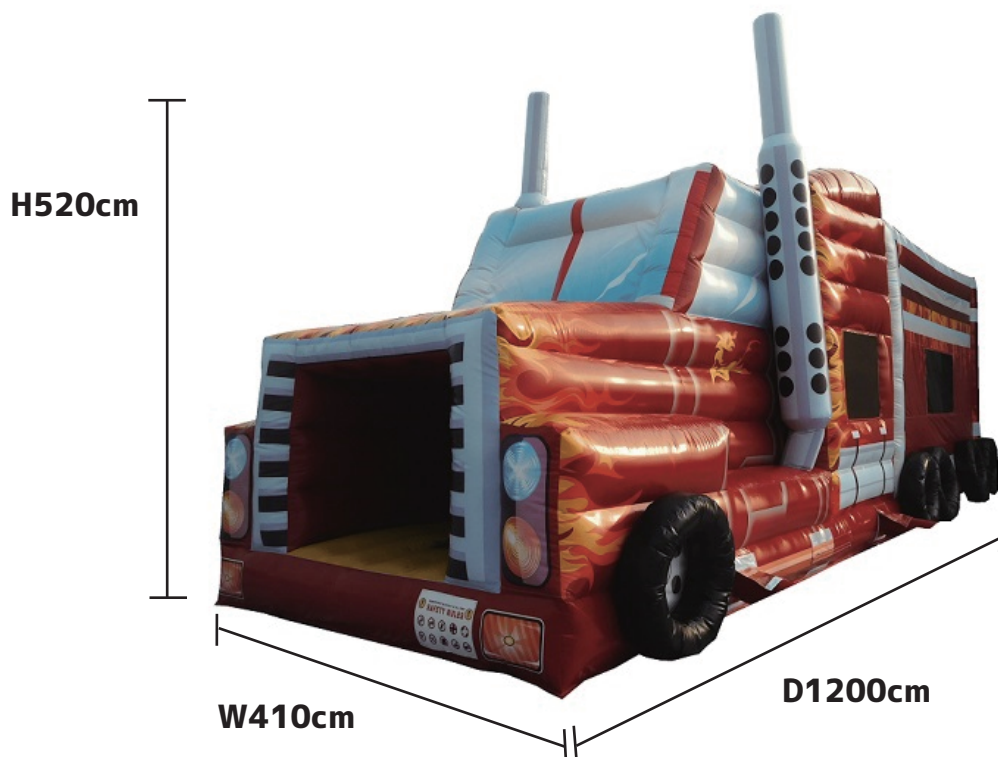

# ビッグコンボイ

俯瞰図（内部構造）

## 運営上の注意点！

遊具サイズ:W410×D1200×H520cm

# ビッグコンボイ

遊具サイズ:W410×D1200×H520cm

使用電源:100V15A 2回路

定員:10~12名

大迫力の大型トレーラー型。  
中はアスレチックとスライダーになっています。