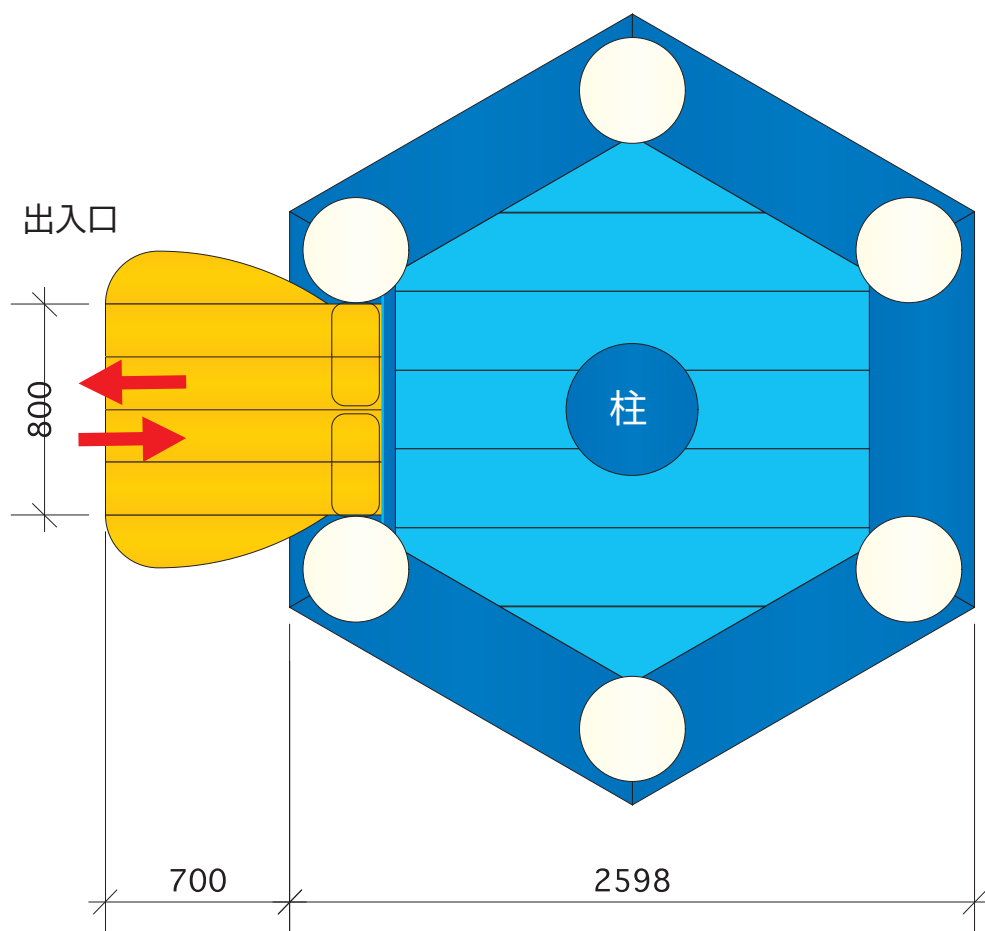

海のおうち

H240cm

D330cm

電源：500w（内蔵式）×1台
（100V 15A 専用で1回路）
定員：4～6名

W300cm

俯瞰図（内部構造）

床面にエアが入るタイプのボールプールです。
カラフルなボールが約2000個付属しています。

海のおうち(ボールプール)

運営上の注意点！

遊具サイズ:W300×D330(ステップ70cm含む)×H240cm

●定員数:4~6名(対象年齢:2歳~8歳)

※大きな子供が多い場合は定員数を減らして下さい。
また年齢差の大きい子供との同時入場は出来るだけ避けて下さい。

●スタッフ:2名(必ず経験者1名が常駐)

★安全な運営はスタッフ次第です。中で遊ぶ子供に細心の注意を！！

①入口に1名

→入り口もエアで膨らませている為、安全に出入りが出来るように注意して下さい。

★天候には十分に注意して下さい。

※雨天・強風時には、安全の為に運営を中断(中止)して下さい。

海のおうち

遊具サイズ:W300×D330(ステップ70cm含む)×H240cm

使用電源:100V15A 1回路

定員:4~6名

**小さなお子様向けのコンパクトなボールプール。
送風機が内蔵式なので騒音が少なめで屋内使用にもおすすめです。**

**屋根と壁があるので、外にボールが飛び出すのを防いでくれます。
床部分にはエアが入るので転んでも痛くありません。**