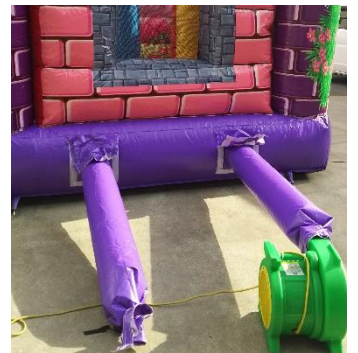

●使用機器:送風機 ①1000W×1台

●送風機接続用ダクトについて

※複数ダクトがあり使わないダクトについては、紐などで縛るようにして空気が抜けないようにして下さい。片付けの際は、紐をはずすと空気が早く抜けます。

★天候には十分に注意して下さい。

※雨天・強風時には、安全の為に運営を中断(中止)して下さい。