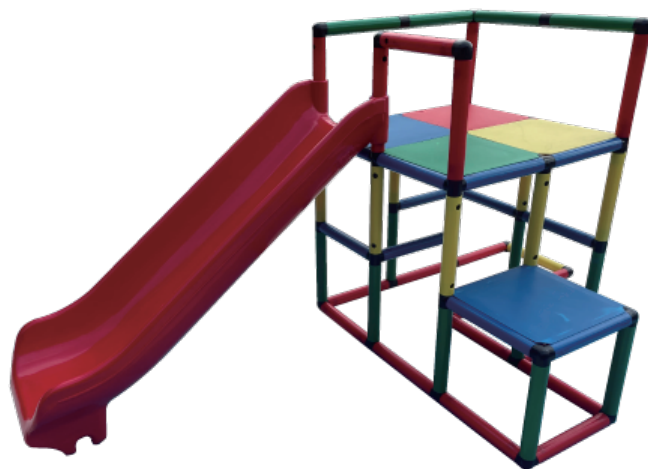

ふわふわランド

木枠サイズW600×D600 cm

シートサイズW500×D500 cm

ウレタンマットを敷いた上にカラフルなシートを敷いて
安全で楽しいキッズスペースが簡単に作れます。

木製の柵も楽しい雰囲気演出。安全を考慮して作られた遊具を
取り揃えております。

※付属遊具は変更になる場合がございます。