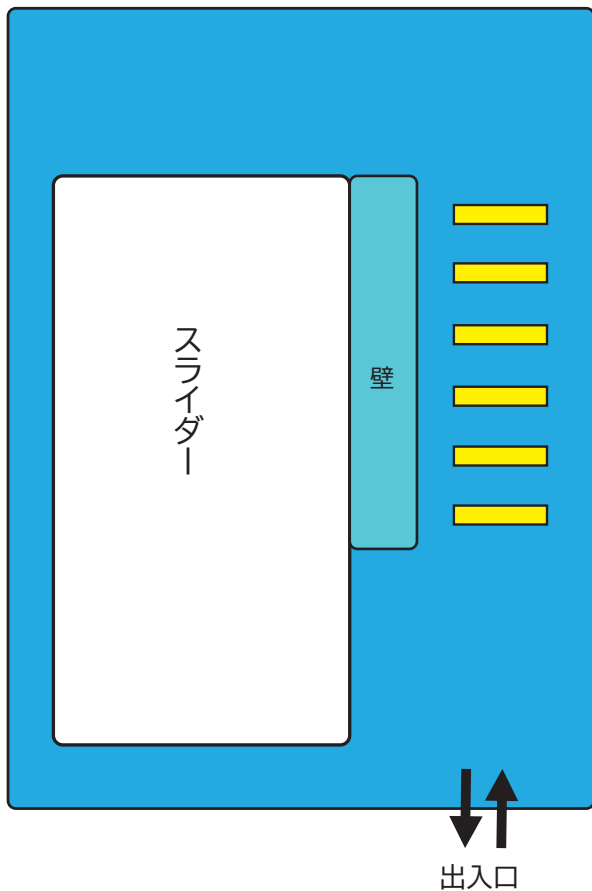

ふわっくまスライダー

電源：1kw×1台
(100V 15A 専用で1回路)
定員：5～6名

俯瞰図（内部構造）

ふわっくまとは？

株式会社ふわふわのマスコットキャラクターです。
他にフワフワやゲームもあり、シリーズとして
ご利用可能です。

ふわっくまドーム

ふわっくま
シューティングゲーム

ふわっくまわなげ

「ふわっくま」はマスコットキャラクターですが、商品のご利用やイベント告知のチラシ等への画像のご利用に、監修や著作権料はかかりません。
通常の遊具と同じようにご利用頂けます。
イベント使用時に、名前を「くまさんスライダー」など自由に変更されても問題ありません。

ふわっくまスライダー

運営上の注意点！

遊具サイズ:W360×D620×H510cm

●定員数:5～6名(対象年齢:3歳～10歳)

※大きな子供が多い場合は定員数を減らして下さい。
また年齢差の大きい子供との同時入場は出来るだけ避けて下さい。

使用電源:100V15A 1回路

定員:5~6名

水色と雲模様がかわいいくまさんのスライダー。

扱いやすいサイズです。