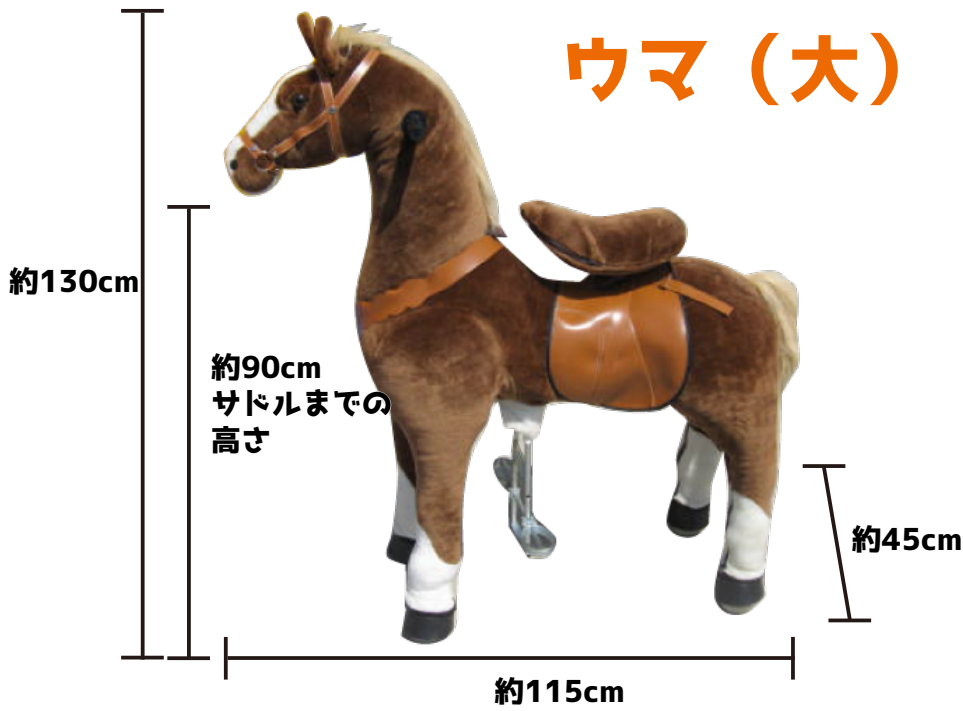

アニマルライド

ウマ (大)

ペダルに足を置き、おしりを上げ下げすることでサドルが上下して前に進みます。ハンドルを曲げるとカーブします。バックはできません。また、ブレーキもありませんので平らな場所でご利用ください。芝生や砂地など、タイヤがめり込んでしまう場所でのご使用はできません

ウマ (中)

シマウマ (中)

ロバ (小)

シマウマ (小)

ウマ (小)

アニマルライド

乗馬をするようにお尻を上下に動かすだけで前に進んでいきます。
難しい操作がないので小さなお子様でもすぐに乗りこなせます。
バッテリーや電源も不要なエコ商品です。

サイズは大中小の3種類

中・小サイズ: 対象年齢 3歳～ 耐荷重 30kg
大サイズ: 耐荷重 150kg ※小学校高学年以上推奨

エアーコース内での使用もおすすめです。
(サイズ: W1000 × D800 × H350cm)

※ブレーキがありませんので平らな場所でご利用ください。
※芝生や砂地など、タイヤがめり込んでしまう場所でのご使用はできません。