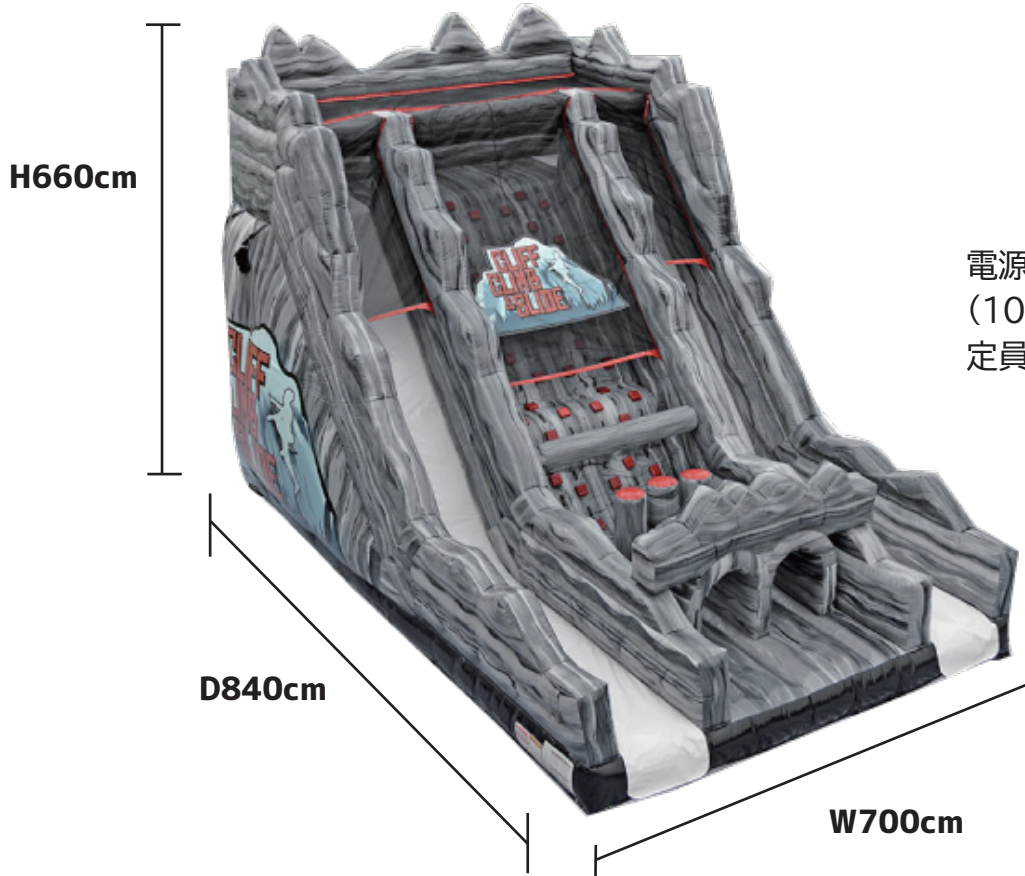

カリブカライムスライダー

階段、スライダー共に
傾斜が急なため、階段部分にも
スタッフを配置しての運営が必要です。

クワクワライム・スライダー

運営上の注意点！

遊具サイズ:W700×D840×H660cm

●定員数:6～8名(対象年齢:3歳～10歳)

※大きな子供が多い場合は定員数を減らして下さい。
また年齢差の大きい子供との同時入場は出来るだけ避けて下さい。

●スタッフ:4名(必ず経験者1名が常駐)

★安全な運営はスタッフ次第です。中で遊ぶ子供に細心の注意を！！

①入口に1名

→子供たちを並ばせたり、入替時に子供たちの補助をするポジションです。

②スライダー最上部に1名

→子供たちを上部に滞留させると事故の原因に繋がりますので、出来る限り安全かつスムーズに滑らせるなど、行動や判断力が高い方を配置して下さい。

③スライダー下部に2名

→滑り終わった子供を迅速に誘導し衝突を防ぐポジションです。

→上部に登れない子供の補助もして下さい。

※雨天・強風時には、安全の為に運営を中断(中止)して下さい。

クワクワライムスライダー

遊具サイズ: W700×D840×H660cm

使用電源: 100V15A 2回路

定員: 6~8人

中央から登って両サイドの
スライダーから急降下!

小学生以上のお子さまが
多いイベントに人気です。