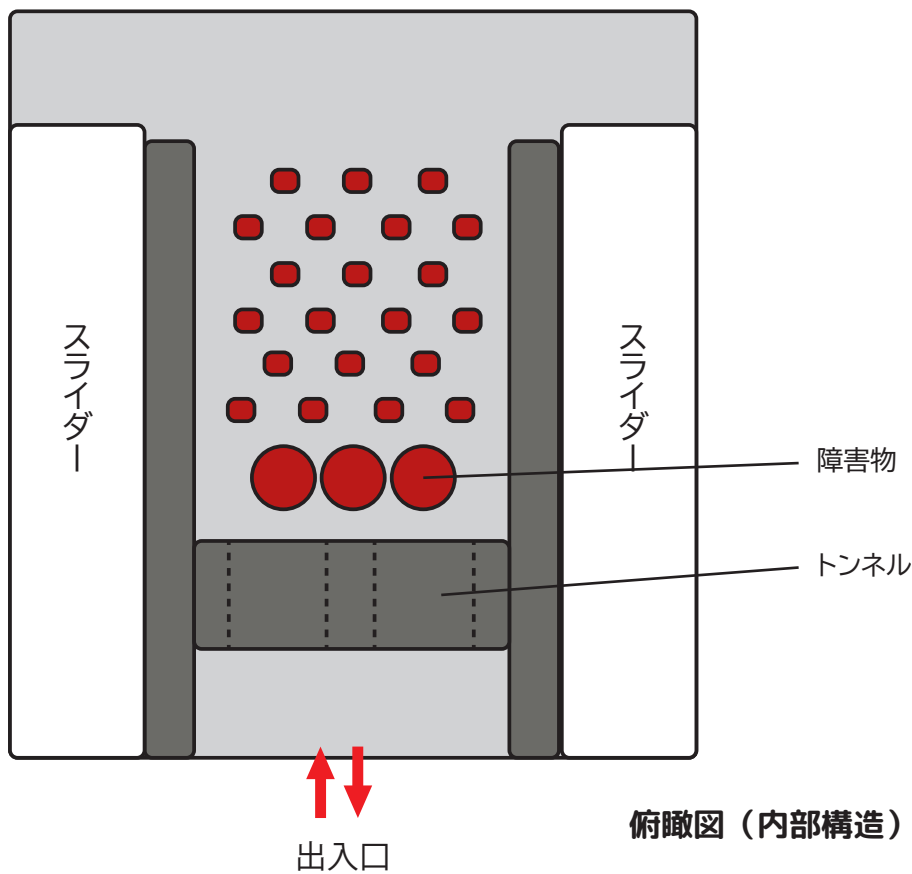

カリブカライムスライダー

階段、スライダー共に
傾斜が急なため、階段部分にも
スタッフを配置しての運営が必要です。

クワクワライム・スライダー

運営上の注意点！

遊具サイズ:W700×D840×H660cm

●定員数:6～8名(対象年齢:3歳～10歳)

※大きな子供が多い場合は定員数を減らして下さい。
また年齢差の大きい子供との同時入場は出来るだけ避けて下さい。

●スタッフ:4名(必ず経験者1名が常駐)

★安全な運営はスタッフ次第です。中で遊ぶ子供に細心の注意を！！

①入口に1名

→子供たちを並ばせたり、入替時に子供たちの補助をするポジションです。

②スライダー最上部に1名

→子供たちを上部に滞留させると事故の原因に繋がりますので、出来る限り安全かつスムーズに滑らせるなど、行動や判断力が高い方を配置して下さい。

③スライダー下部に2名

→滑り終わった子供を迅速に誘導し衝突を防ぐポジションです。

→上部に登れない子供の補助もして下さい。

※雨天・強風時には、安全の為に運営を中断(中止)して下さい。

クワクワライムスライダー

遊具サイズ: W700×D840×H660cm

使用電源: 100V15A 2回路

定員: 6~8人

中央から登って両サイドの
スライダーから急降下!

小学生以上のお子さまが
多いイベントに人気です。