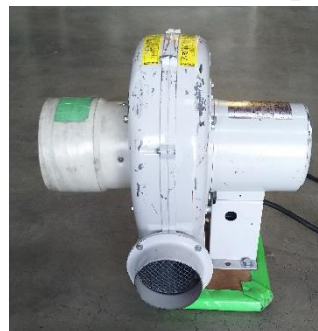

ふわふわ超電導リニアL0系

運営上の注意点！

遊具サイズ:W440×D320(ステップ760cm含む)×H210cm

●定員数:5~6名(対象年齢:3歳~10歳)

※大きな子供が多い場合は定員数を減らして下さい。
また年齢差の大きい子供との同時入場は出来るだけ避けて下さい。

●スタッフ:2名(必ず経験者1名が常駐)

★安全な運営はスタッフ次第です。中で遊ぶ子供に細心の注意を！！

①入口に1名

→入り口もエアで膨らませている為、安全に出入りが出来るように注意して下さい。

②補助1名

→遊具内部で遊んでいる子供を監視したり、送風機がしっかり装着されているかの定期確認をします。また子供の入れ替えの際の補助も行して下さい。

●必要電源:100V 15A 1回路

※上記容量以上のブレーカーから、電源1回路ご用意下さい。

●使用機器:送風機(内臓式) ①500W×1台

●送風機接続用ダクトについて

※複数ダクトがあり使わないダクトについては、紐などで縛るようにして空気が抜けないようにして下さい。片付けの際は、紐をはずすと空気が早く抜けます。