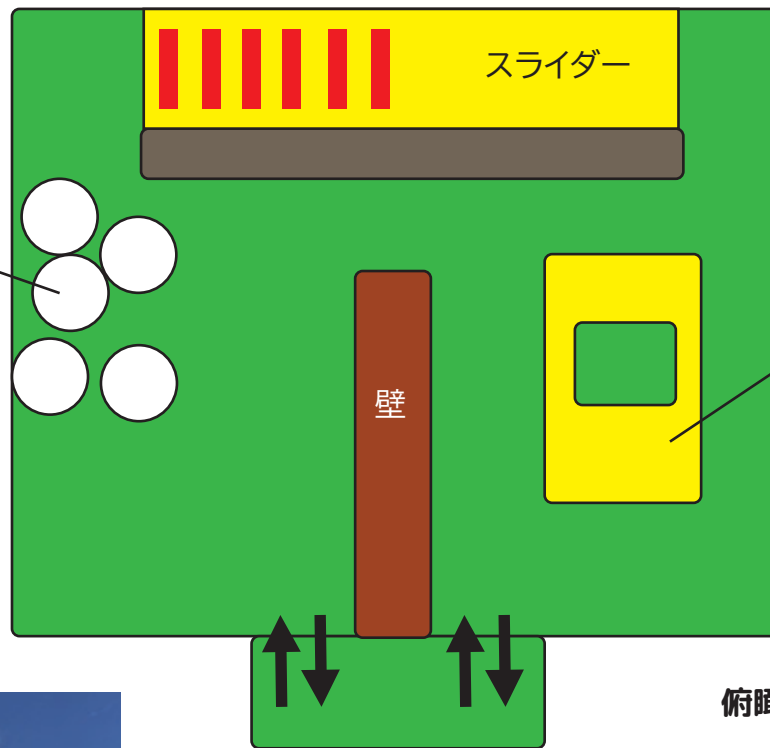

ジュラシック Zoo

ジュラシックZoo

運営上の注意点！

遊具サイズ:W1100×D1100×H510cm

●定員数:10~12名(対象年齢:3歳~10歳)

※大きな子供が多い場合は定員数を減らして下さい。
また年齢差の大きい子供との同時入場は出来るだけ避けて下さい。

●スタッフ:3名(必ず経験者1名が常駐)

★安全な運営はスタッフ次第です。中で遊ぶ子供に細心の注意を！！

①入口1名

→入り口もエアで膨らませている為、安全に出入りが出来るように注意して下さい。

②補助1名

→遊具内部で遊んでいる子供を監視したり、送風機がしっかり装着されているかの定期確認をします。また子供の入れ替えの際の補助も行して下さい。

③スライダー降り口付近1名

→滑り終わった子供を迅速に誘導し衝突を防いでください。

●必要電源:100V 15A 2回路

※上記容量以上のブレーカー2ヶ所から、電源1回路ずつご用意下さい。

●使用機器:送風機 ①1500W×2台

●送風機接続用ダクトについて

※複数ダクトがあり使わないダクトについては、紐などで縛るようにして空気が抜けないようにして下さい。片付けの際は、紐をはずすと空気が早く抜けます。

★天候には十分に注意して下さい。

※雨天・強風時には、安全の為に運営を中断(中止)して下さい。

ジュラシックZoo

遊具サイズ:W1100×D1100×H510cm

使用電源:100V15A 2回路

定員:10~12名

大きくてリアルなティラノサウルスがお出迎え。
迫力満点です！

中は広々としており、スライダーもあります。
跳んで滑って、思いっきり遊びましょう！